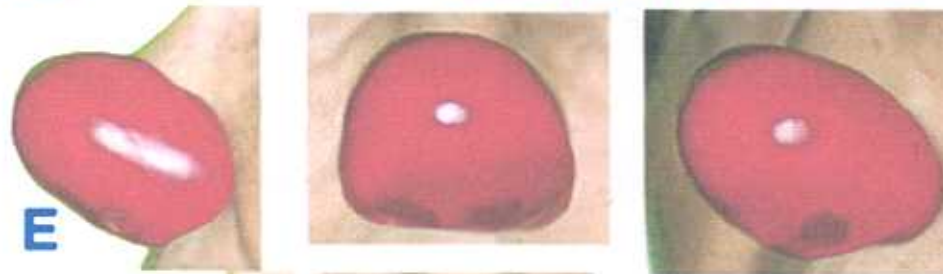

A

B

C

D

3D

4D

ELONGATED PETITE

E

ELF

STYLE A

- 5 SIZES (1 THRU 5)
- 1A width (1 5/8")
- 2A width (1 1/2")
- 3A width (1 3/8")
- 4A width (1 1/4")
- 5A width (1 1/8")

STYLE B

- 5 SIZES (1 THRU 5)
- 1B width (1 7/8")
- 2B width (1 5/8")
- 3B width (1 1/2")
- 4B width (1 3/8")
- 5B width (1 1/8")

STYLE C

- 5 SIZES (1 THRU 5)
- 1C width (2")
- 2C width (1 7/8")
- 3C width (1 5/8")
- 4C width (1 3/8")
- 5C width (1 1/8")

STYLE D

- 6 SIZES (1 THRU 5)
- 1D width (1 3/4")
- 2D width (1 3/8")
- 3D width (1 1/8")
- 5D width (1 1/4")